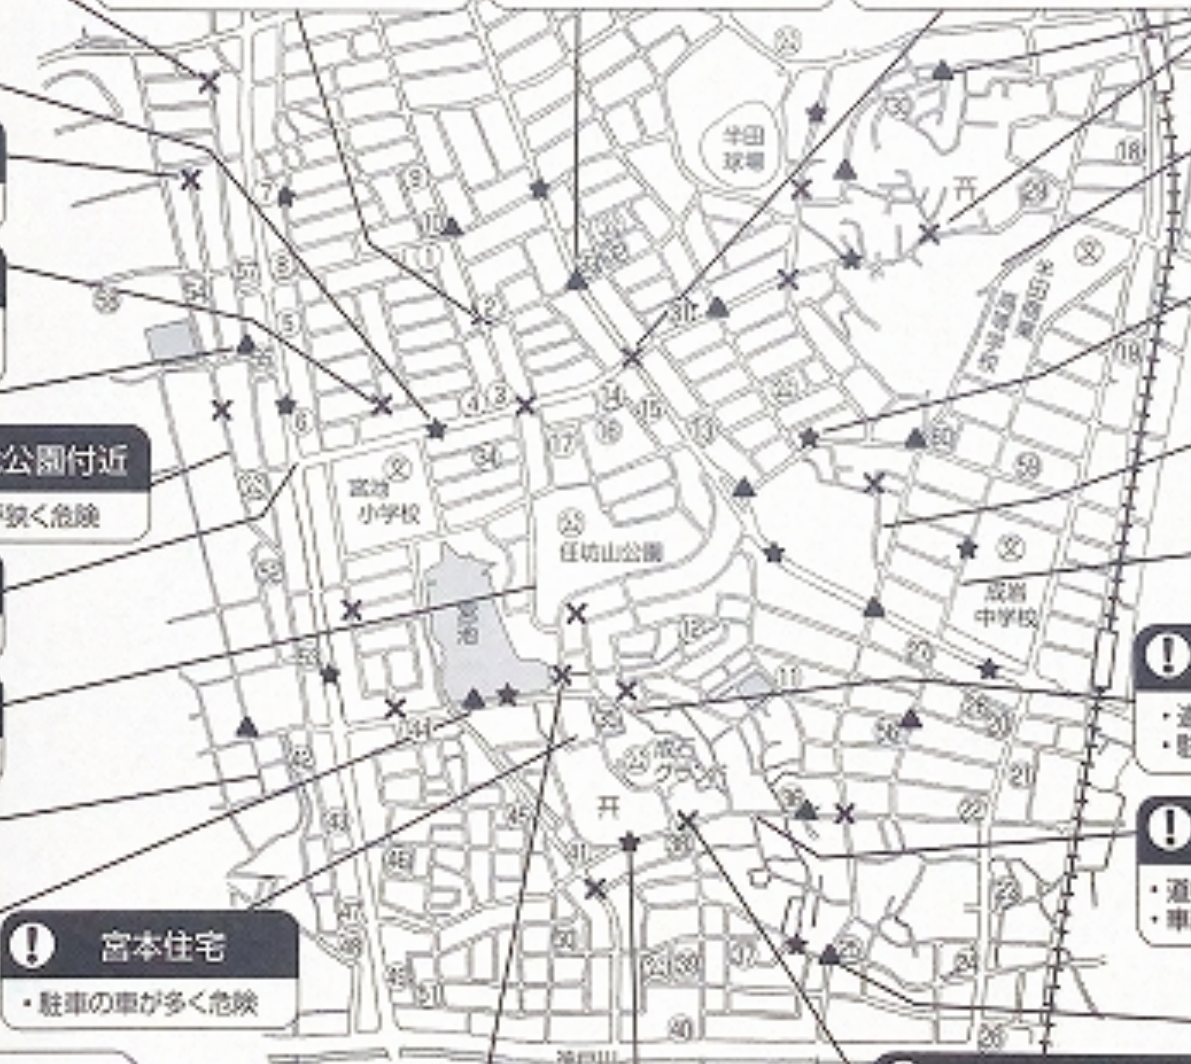

・車の出入りが多い

① 山代公園付近

・道幅が狭く危険

① 宮池小西交差点付近

・交通量が多い・歩者分離式の信号

① 任坊山公園周辺

・横断歩道の信号がないので危険

① ゴミステーション

・路駐の車が多い

① 宮池南

・信号がなく車道との距離が近い

① 半田図書館西交差点北十字路

・車の飛び出しが多い

① 信号の無い十字路

・見通しが悪く、車の飛び出しが多い

① 図書館東交差点

・見通しが悪い

① 成岩中学校西

・交通量が多い

① 成岩体操クラブ周辺

・道幅が狭くカーブも多く見通しが悪い
・駐車場の出入りが多く車が並ぶことも多く危険

① 成石神社付近

・道幅が狭く交通量が多い
・車両の飛び出し注意・植木によって車が見えない

① 信号の無い十字路

・スピードを出す車が多い
・標がありカーブで見通しが悪く、道も狭い
・ブロック塀が年々崩れてきているため崩壊の危険性大

① 信号のない交差点

・見通しが悪く自転車がスピードを出しやすい

① 成石神社付近

・交通量が多く歩道がない
・植木で車が見にくい

① 信号の無い十字路

・見通しが悪く車の飛び出しがある
・横断歩道のない交差点を渡る児童が多い

- ★ 交通量が多い地点
- ▲ 環境整備上問題のある地点
- × 交通事故注意地点(危険な場所)
- ①-⑩ 子ども110番の家(裏面参照)
- ㉔ 公園