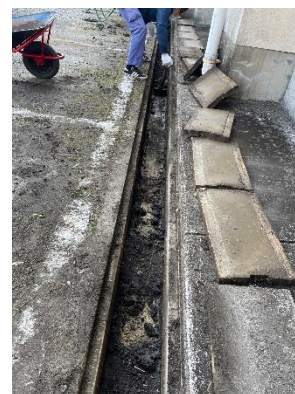

## 今年も運動場西側の草刈り作業をしました！！

今年も夏場を迎え雑草が、運動場の西側を中心に、かなり生い茂っていました。そこで、10月9日（土）に先生方、宮池小応援団の皆さんで草刈り作業を行いました。草刈り機や桑を使用して、大きく成長した草や芝を刈り取ることが出来ました。

とても綺麗になった運動場西側には遊具もありますので、これで子ども達も気持ちよく元気いっぱい遊んでいただけたと思います。大変暑い中、ご協力を頂きました皆様、本当にありがとうございました。

## 側溝清掃を行いました！！

2月19日（土）9時より、北校舎ウラの駐車場沿いの側溝清掃を行いました。先生方、応援団の皆さん13人で作業を行いました。前回清掃はいつしたか分からないくらい、土が堆積しており、大雨のあとは駐車場に雨水があふれていた場所です。駐車場の根付いた苔を剥がし、側溝に堆積した土砂は大変な量でした。ひょっとしたら、何か価値あるもの

（？）が出てくるのではと思うこともありましたが、残念ながら何も出てこなかったです。1時間ほどで、無事に作業を終えることができました。参加された皆様、大変お疲れ様でした。